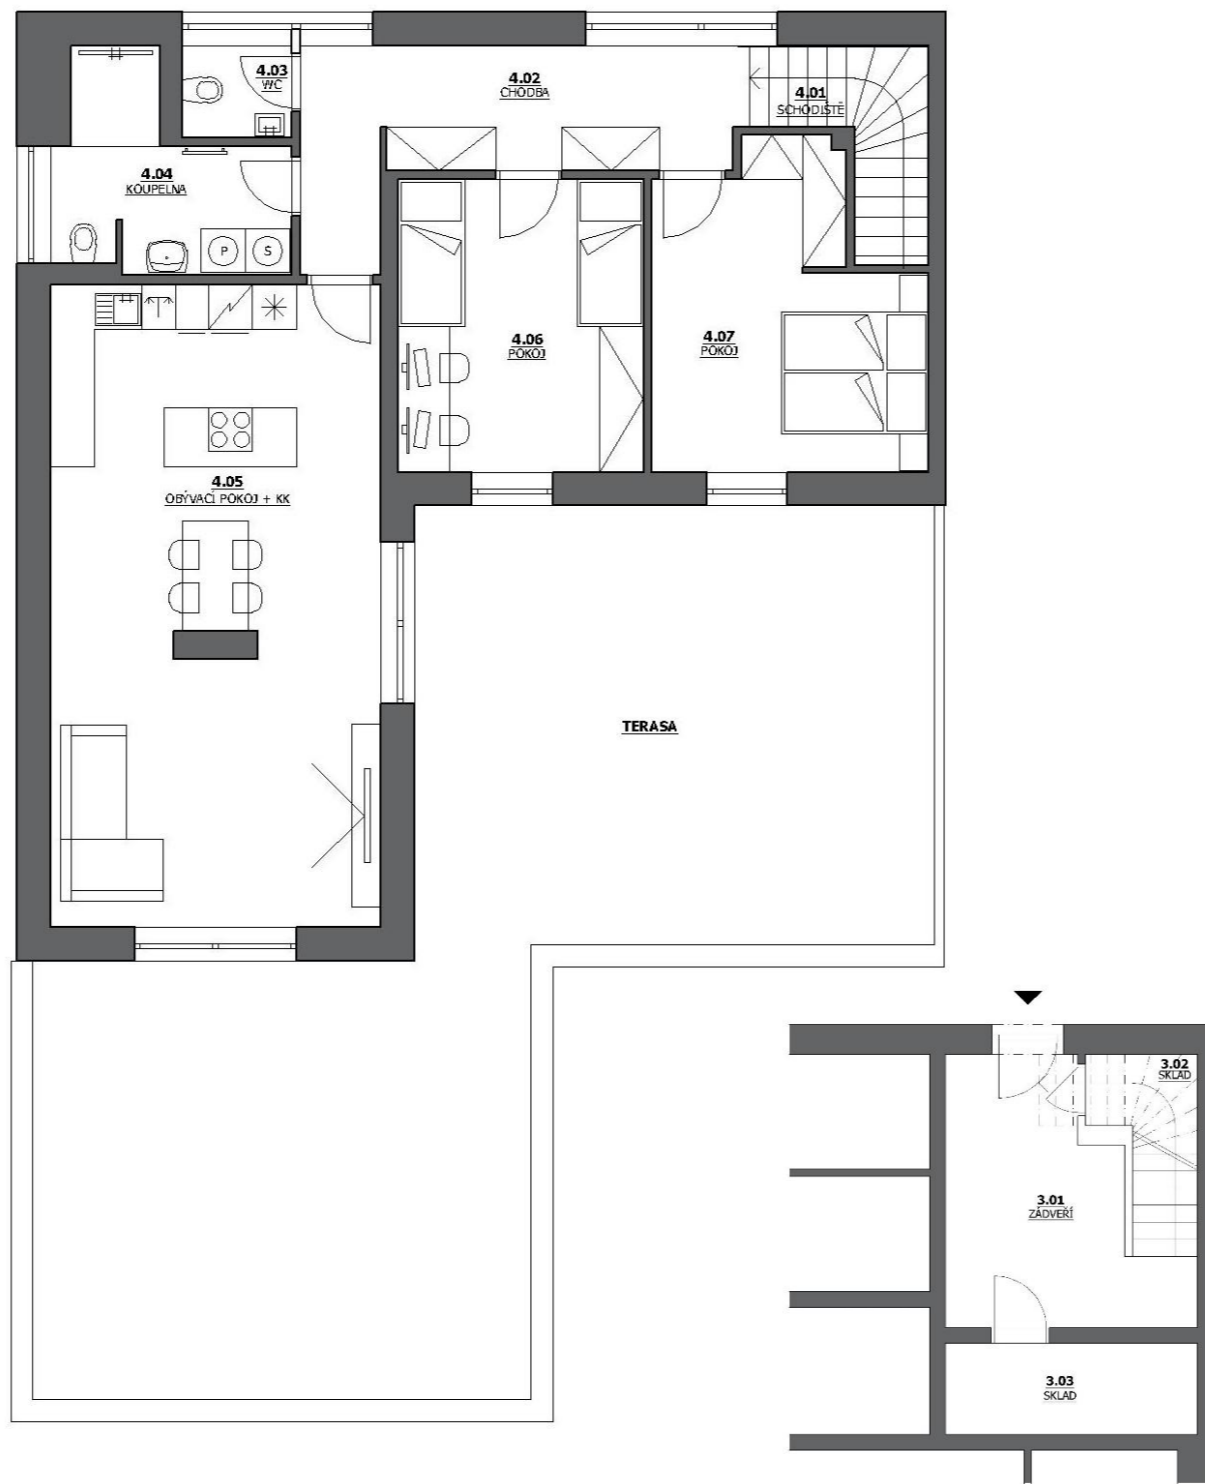

Terasové domy Pelhřimov

Byt F4
 Jihozápadní orientace
 3+kk
 115,48 m²
 4. nadzemní podlaží
 Terasa

Schéma umístění bytu

BYT F4 3+kk

ozn.	název místnosti	plocha (m ²)
3.01	ZÁDVEŘÍ (3.NP)	11,96
3.02	SKLAD (3.NP)	1,90
3.03	SKLAD (3.NP)	5,46
4.01	SCHODIŠTĚ	4,70
4.02	CHODBA	11,78
4.03	WC	1,86
4.04	KOUPELNA	7,22
4.05	OBÝVACÍ POKOJ	38,87
4.06	POKOJ	13,31
4.07	LOŽNICE	14,30
Celková užitná plocha bytu		111,36
TERASA		83,10
Celková podlahová plocha		115,48