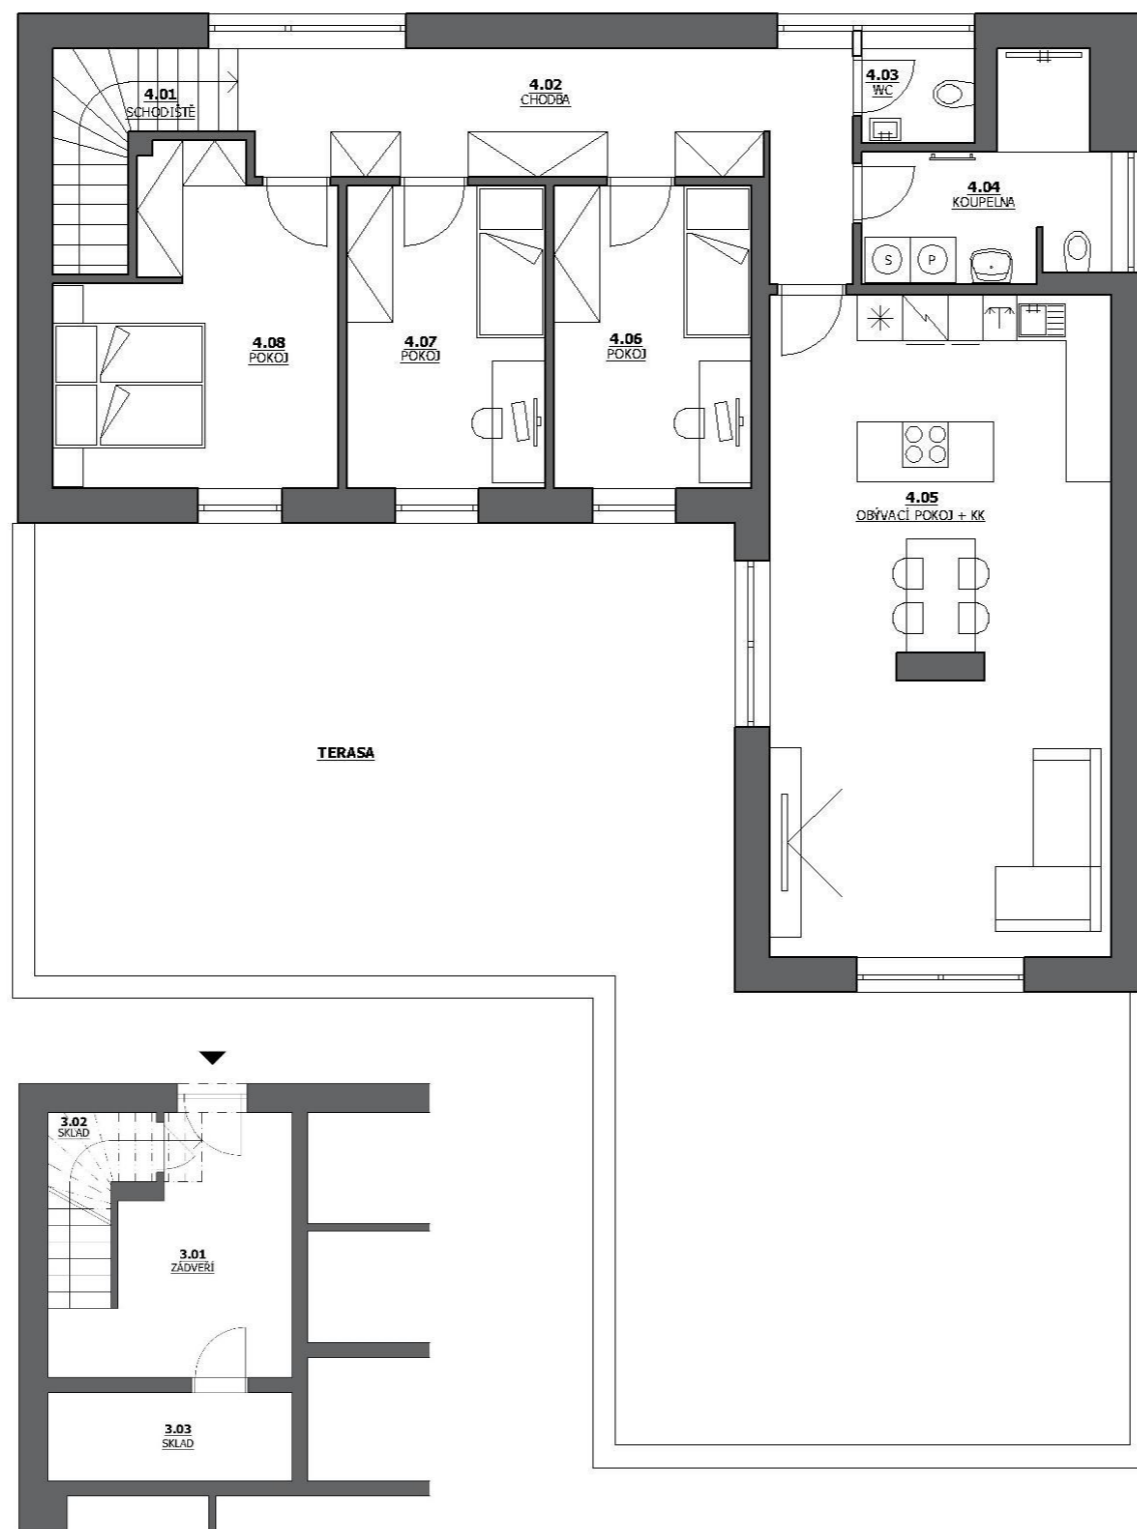

# Terasové domy Pelhřimov

Byt C4  
 Jihozápadní orientace  
 4+kk  
 127,14 m<sup>2</sup>  
 4. nadzemní podlaží  
 Terasa

Schéma umístění bytu

BYT C4 4+kk

ozn.	název místnosti	plocha (m <sup>2</sup> )
3.01	ZÁDVEŘÍ (3.NP)	11,96
3.02	SKLAD (3.NP)	1,90
3.03	SKLAD (3.NP)	5,46
4.01	SCHODIŠTĚ	4,70
4.02	CHODBA	15,18
4.03	WC	1,86
4.04	KOUPELNA	7,22
4.05	OBÝVACÍ POKOJ	38,87
4.06	POKOJ	10,41
4.07	POKOJ	10,41
4.08	LOŽNICE	14,31

**Celková užitná plocha bytu 122,28**

TERASA 95,99

**Celková podlahová plocha 127,14**

Kontaktní údaje:  
 Miroslav Houška  
 Tel: 728 144 090  
 Email: miroslav.houska@terasovedomy.cz  
 www.terasovedomy.cz